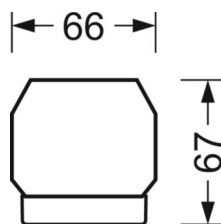

DEEP-LINK

<https://www.regiolum.de/ru/article/19530026250>

Ссылка LED 21000lm 840
ηLB 100 %
Φ ↓/↑ 98 % / 2 %
UGR поп./вдоль 22.4 / 23.0

Механика

цвет корпуса	белый стандартный для электротехники RAL 9016
размеры (LxWxH/DxH)	2299mm x 55mm x 37mm
вес (нетто)	2.2kg
Вид монтажа	сборка трековых систем, световая структура

размеры

L	2299 mm	Длина
В	55 mm	Ширина
Н	37 mm	Высота