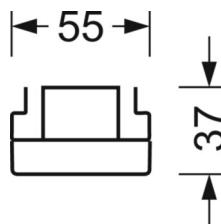

Оптика

Оснастка	LED, цветопередача/оттенок света CRI ≥ 80 / 4000K
Допуск для координаты цветности (MacAdam)	3SDCM
Номинальный световой поток	21285lm
Срок службы LED	50000h L80/B10 (Tq 25°C), 70000h L80/B50 (Tq 25°C)
светоотдача светильников	162lm/W
Угол излучения	80° (C0) / 75° (C90)
UGR поп./вдоль	22.4 / 23.0

DEEP-LINK

<https://www.regiolum.de/ru/article/19530026250>

Ссылка LED 21000lm 840
ηLB 100 %
Φ ↓/↑ 98 % / 2 %
UGR поп./вдоль 22.4 / 23.0

Механика

цвет корпуса	белый стандартный для электротехники RAL 9016
размеры (LxWxH/DxH)	2299mm x 55mm x 37mm
вес (нетто)	2.2kg
Вид монтажа	сборка трековых систем, световая структура

размеры

L	2299 mm	Длина
В	55 mm	Ширина
Н	37 mm	Высота