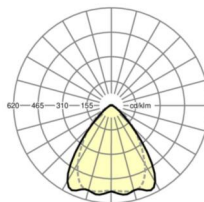

параметры

номер заказа	19530026250
код EAN	4020863433117
номер таможенного тарифа	94051190
Знак прохождения контроля	IP 20, класс защиты I, ENEC10 VDE, F, HACCP DIN10500/Food/IFS-пригодность для применения/BRC, Indoor, CE
Степень ударопрочности IK	IK03 (-20°C bis 25°C)
Температура окружения	ta -20°C в 25°C
Особые свойства	Готовность к IoT «Ready for IoT»
Гарантийный срок	5 лет
Государственные программы поддержки	BEG - государственные субсидии для энергосберегающих зданий (действительна только для Германии)

электротехника

Балласт	Электронный драйвер DALI2 (1 штука)
Мощность системы	132W
сетевое напряжение	230V/50Hz
автоматический предохранитель (пусковой ток)	14 штук/B10, 22 штук/B16
класс энергосбережения/Источник света	C

Оптика

Оснастка	LED, цветопередача/оттенок света CRI ≥ 80 / 4000K
Допуск для координаты цветности (MacAdam)	3SDCM
Номинальный световой поток	21285lm
Срок службы LED	50000h L80/B10 (Tq 25°C), 70000h L80/B50 (Tq 25°C)
светоотдача светильников	162lm/W
Угол излучения	80° (C0) / 75° (C90)
UGR поп./вдоль	22.4 / 23.0

DEEP-LINK

<https://www.regiolum.de/ru/article/19530026250>

Ссылка LED 21000lm 840
ηLB 100 %
Φ ↓/↑ 98 % / 2 %
UGR поп./вдоль 22.4 / 23.0